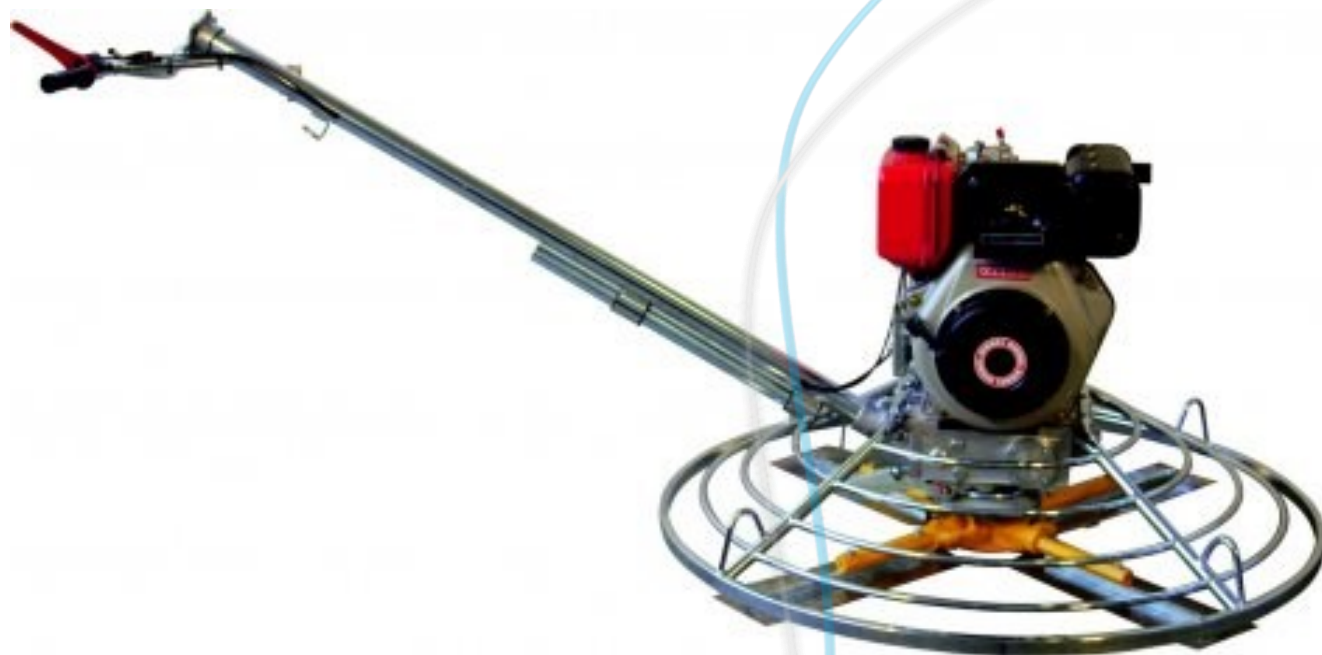

## Talocheuse 4-120 46 pouces™

### DESCRIPTION

Talocheuse simple Ø 1200 à 4 bras et manche court.

MACHINE – TALOCHEUSE 4-120 46 POUCES

Art.	moteur	puissance CV	alimentation	début	pâle	poids Kg
3155	Honda	9	essence	manuel	4	99
3160	Honda	11	essence	manuel	4	101
3165	Honda	13	essence	manuel	4	104
3170	B & S	14	essence	manuel	4	105
3180	rouge-gorge	9	essence	manuel	4	98
3183	rouge-gorge	14	essence	manuel	4	99
3185 *	électrique	3,5 / 4,5	380 triphasé 2 vitesses	électrique	4	92
3187	Yanmar	7.5	diesel	manuel	4	98
3188	Yanmar	10	diesel	manuel	4	102
3190	Lombardini	7.5	diesel	manuel	4	103
3195	Lombardini	10	diesel	manuel	4	120